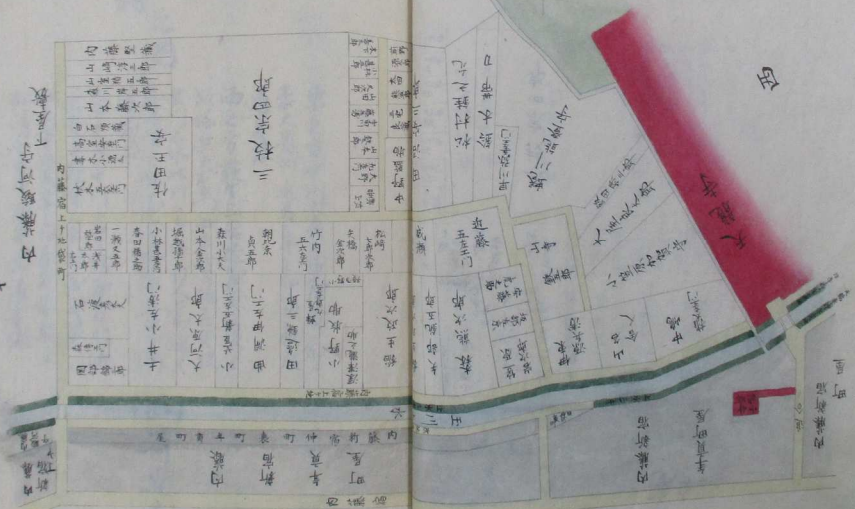

三下

天保十一年之形

西

東

内藤駿河守

物

天保十一年之形

天保十四卯年之形

南

内藤駿河守

田目

東

西

當時之形

田

十取公村町人會