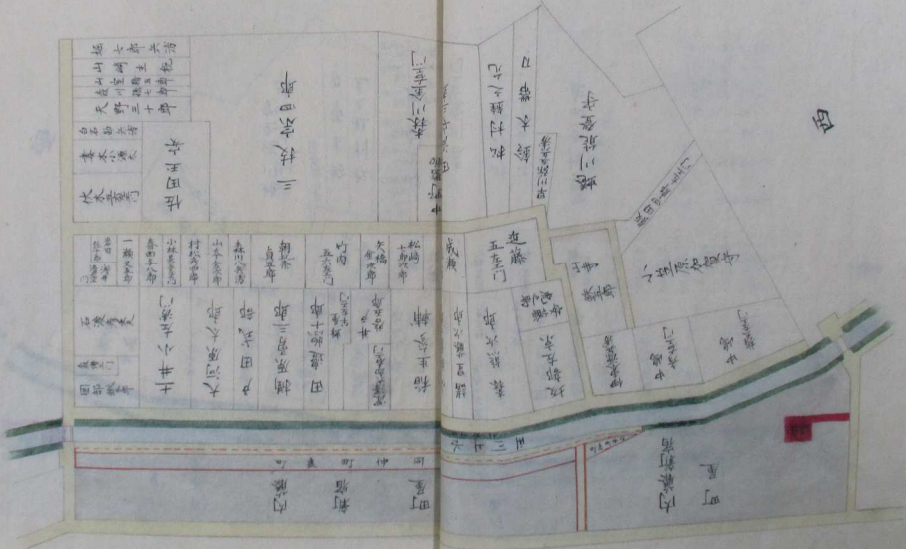

延寶年中之形

西

南

内藤岩槻守

東

内藤岩槻守

此

此

三下

天保十一年之形

西

東

内藤駿河守

物

天保十一年之形

天保十四卯年之形