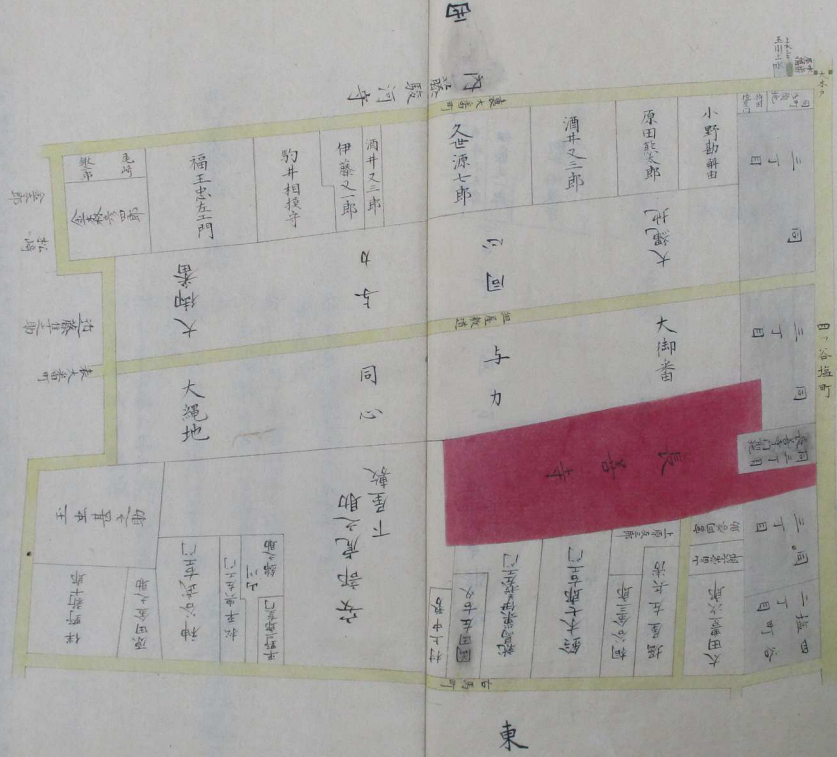

文政二卯 年之形

西

東

南

當時之形

北

東