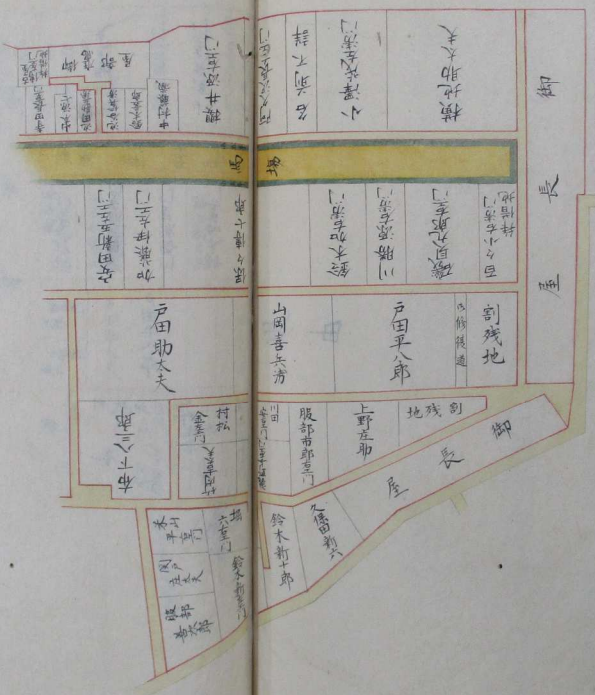

延寶年中之形

南

甲府殿

西

筆

寶永二酉年之形

南

東

西

當時之形

青山下野守

村

東

西